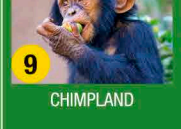

PAPAGEIEN
23 10:25 Uhr/12:30 Uhr
14:30 Uhr/15:30 Uhr
16:45 Uhr

DELFINE
29 11:00 Uhr
13:00 Uhr/16:15 Uhr

ORCAS
31 11:55 Uhr/15:15 Uhr

Folgen Sie uns auf:
[Social media icons]

GRATIS ZUG
Alle 20 min.

! Sehr geehrte Kunde,
sollte der Park aufgrund einer
Wetterwarnung oder anderer
außergewöhnlicher Umstände
schließen müssen,
ist die Eintrittskarte nicht
erstattungsfähig.
Vielen Dank für Ihr Verständnis.

**Nachhaltigkeit
ist eine Priorität**

- I PIZZERIA-SELF SERVICE LORITAY
- II SELF SERVICE RESTAURANT-BAR PATIO DEL LORO
- III CAFÉ-BAR VISTA TEIDE
- IV BAMBOO BAR
- V BAR THAI
- SWEET LORO
- BAR
- KIOSK
- PAPAGEIENKÜCHE
- PICKNICK
- WC
- GESCHÄFTE
- GELDAUTOMAT
- RECYCLINGBEREICH
- RAUCHERBEREICH
- ERSTE HILFE
- DEFIBRILLATOR
- NOTAUSGANG
- PARKING

Ab Plaza Reyes Católicos:
Erster Zug 9:30 Uhr
Letzter Zug 16:30 Uhr

Ab LORO PARQUE:
Erster Zug 10:15 Uhr
Letzter Zug 17:30 Uhr

- Bitte benutzen Sie die ABFALLEIMER und ASCHENBECHER.
- Es ist nicht gestattet die Tiere zu füttern und mit Blitz zu fotografieren, da dies die Tiere stören und erschrecken kann.
- In den Vorstellungen ist es nicht erlaubt, zu trinken, essen oder zu rauchen.
- Wir bitten innerhalb des Parks um angemessene Bekleidung, immer mit Oberbekleidung und Schuhen.

Die Entität "LORO PARQUE, S.A." behält sich das Recht vor, unvorhergesehene Änderungen vorzunehmen, die den Informationen in dieser Broschüre widersprechen könnten.