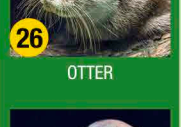

PAPAGEIEN
23 10:25 Uhr/12:30 Uhr
14:30 Uhr/15:30 Uhr
16:45 Uhr

DELFINE
29 11:00 Uhr
13:00 Uhr/16:15 Uhr

ORCAS
31 11:55 Uhr/15:15 Uhr

Folgen Sie uns auf:
[Social media icons]

GRATIS ZUG
Alle 20 min.

! Sehr geehrte Kunde,
sollte der Park aufgrund einer
Wetterwarnung oder anderer
außergewöhnlicher Umstände
schließen müssen,
ist die Eintrittskarte nicht
erstattungsfähig.
Vielen Dank für Ihr Verständnis.

**Nachhaltigkeit
ist eine Priorität**

- I PIZZERIA-SELF SERVICE LORITAY
- II SELF SERVICE RESTAURANT-BAR PATIO DEL LORO
- III CAFÉ-BAR VISTA TEIDE
- IV BAMBOO BAR
- V BAR THAI
- SWEET LORO
- BAR
- KIOSK
- PAPAGEIENKÜCHE
- PICKNICK
- WC
- GESCHÄFTE
- GELDAUTOMAT
- RECYCLINGBEREICH
- RAUCHERBEREICH
- ERSTE HILFE
- DEFIBRILLATOR
- NOTAUSGANG
- PARKING

Ab Plaza Reyes Católicos:
Erster Zug 9:30 Uhr
Letzter Zug 16:30 Uhr

Ab LORO PARQUE:
Erster Zug 10:15 Uhr
Letzter Zug 17:30 Uhr

- Bitte benutzen Sie die ABFALLEIMER und ASCHENBECHER.
- Es ist nicht gestattet die Tiere zu füttern und mit Blitz zu fotografieren, da dies die Tiere stören und erschrecken kann.
- In den Vorstellungen ist es nicht erlaubt, zu trinken, essen oder zu rauchen.
- Wir bitten innerhalb des Parks um angemessene Bekleidung, immer mit Oberbekleidung und Schuhen.

Die Entität "LORO PARQUE, S.A." behält sich das Recht vor, unvorhergesehene Änderungen vorzunehmen, die den Informationen in dieser Broschüre widersprechen könnten.